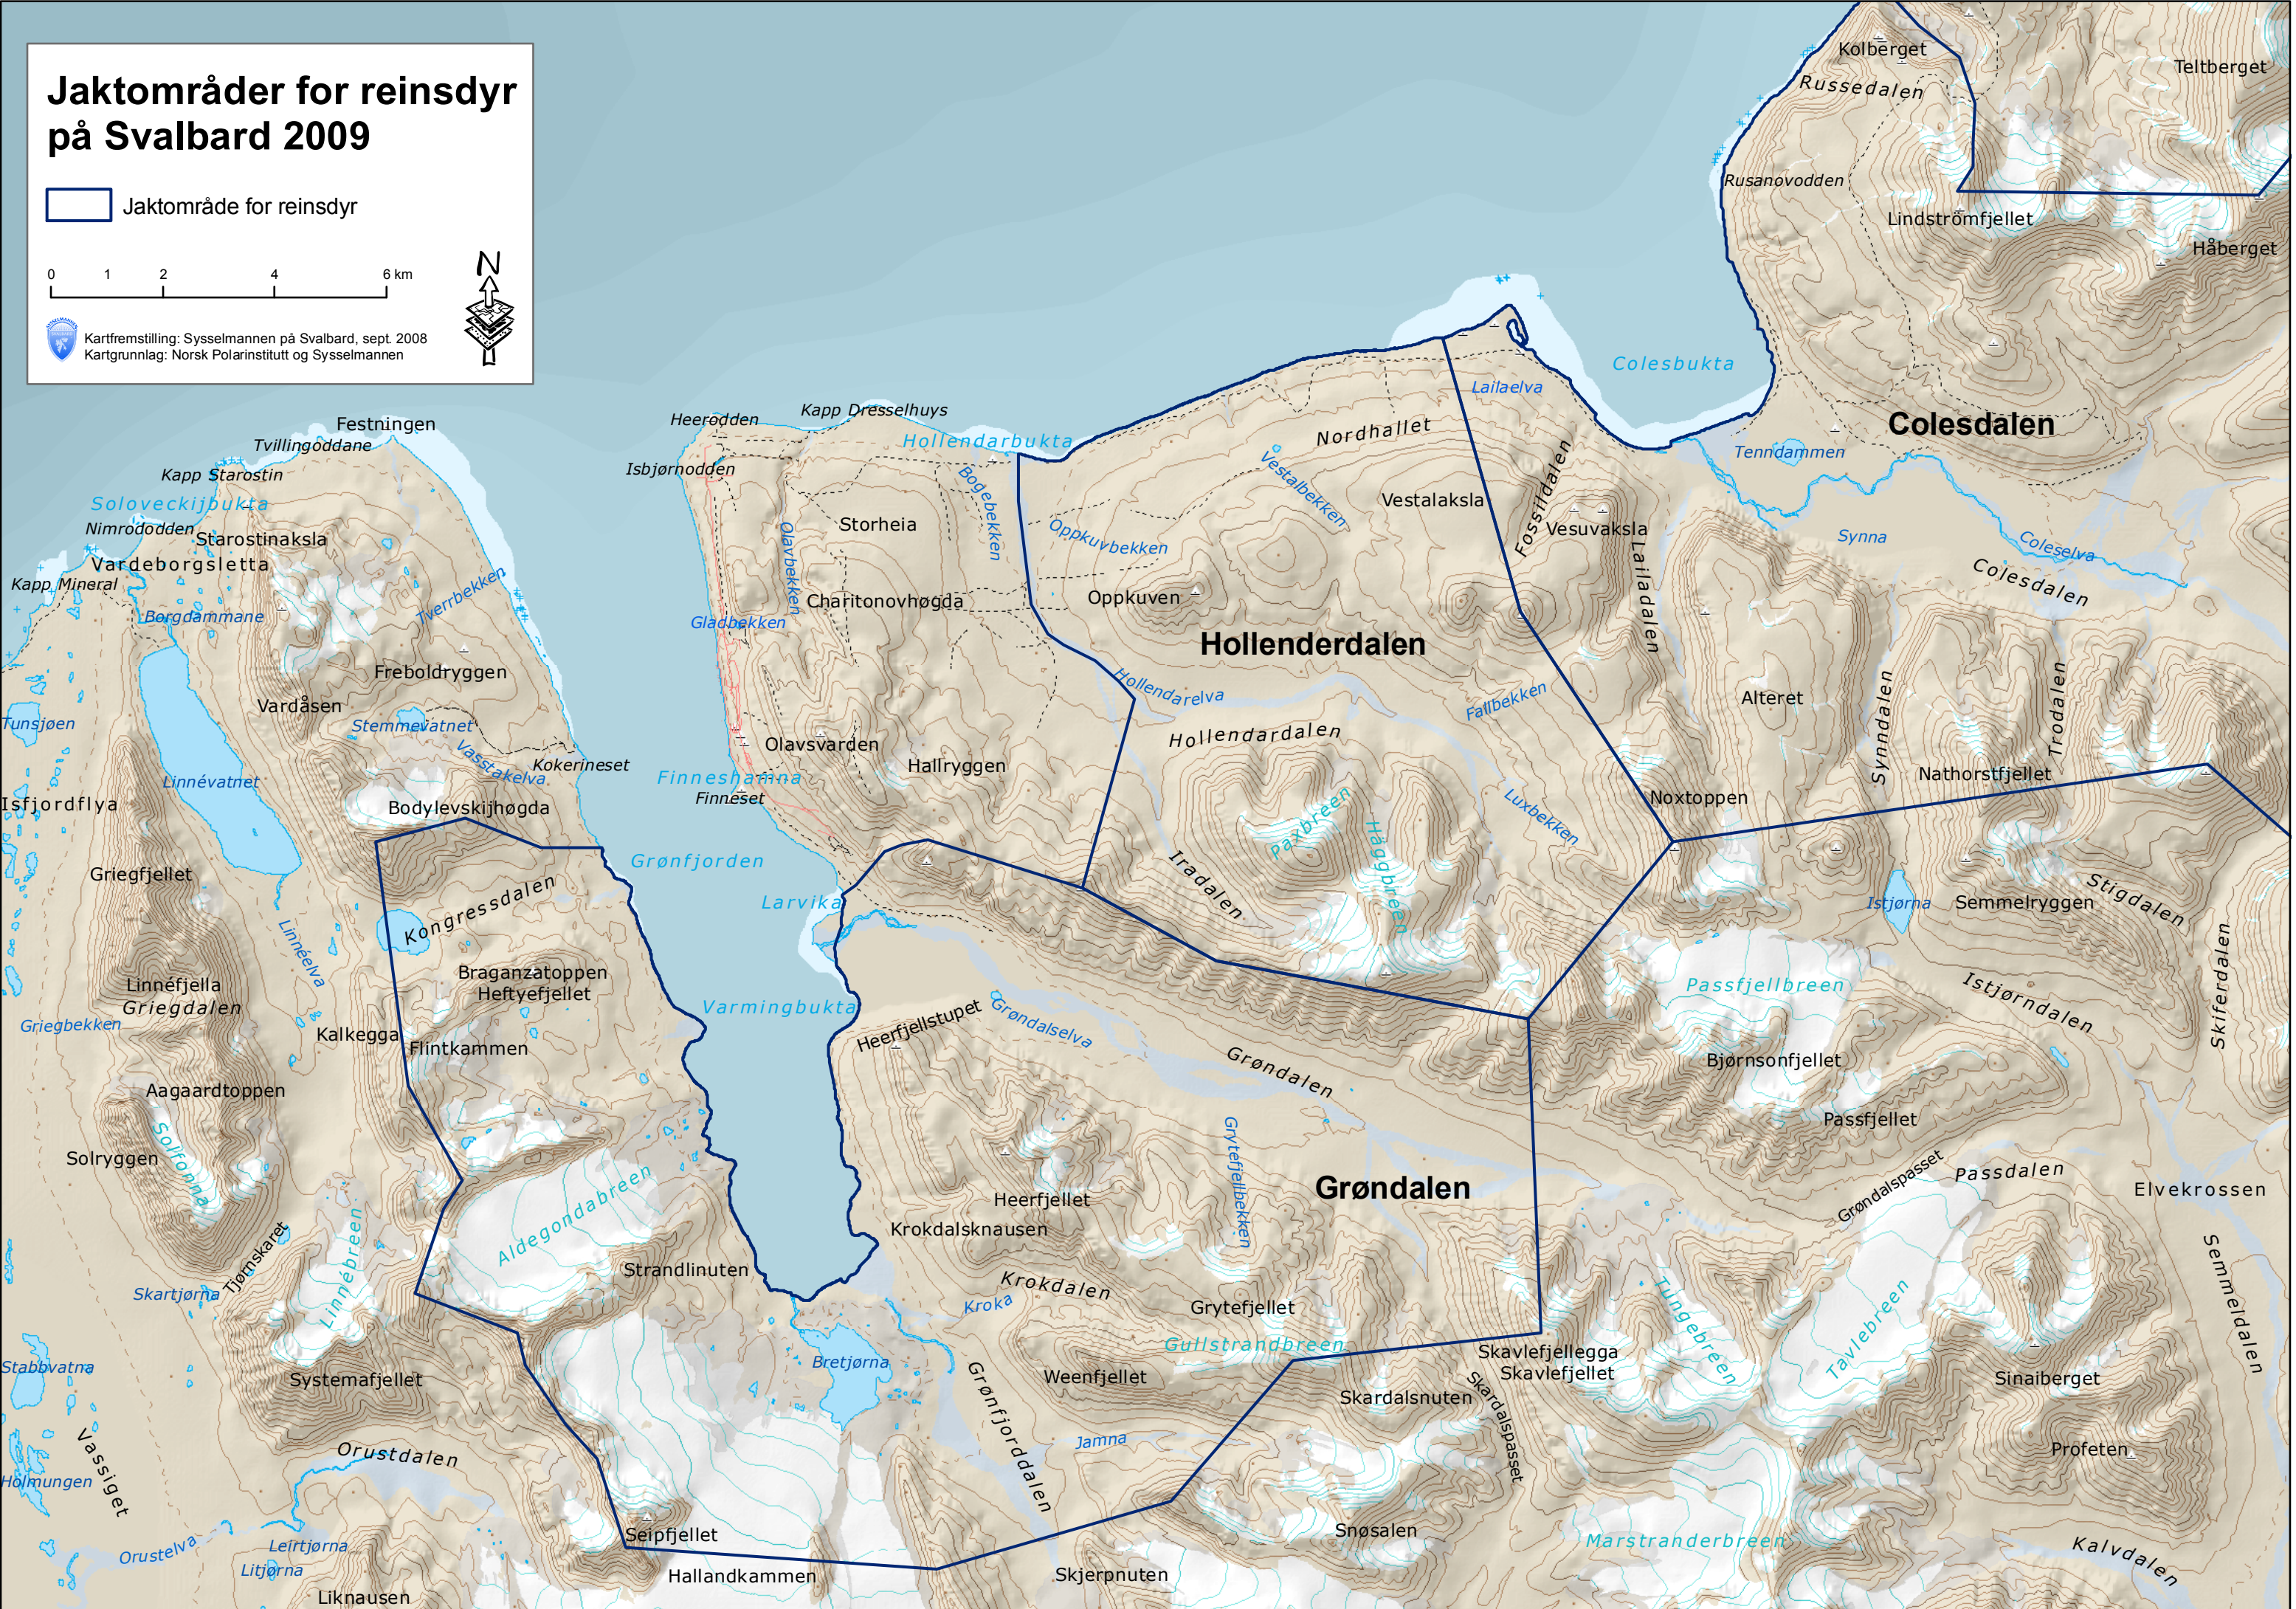

Jaktområder for reinsdyr på Svalbard 2009

Jaktområde for reinsdyr

Kartfremstilling: Sysselemanden på Svalbard, sept. 2008
Kartgrunnlag: Norsk Polarinstitutt og Sysselemanden