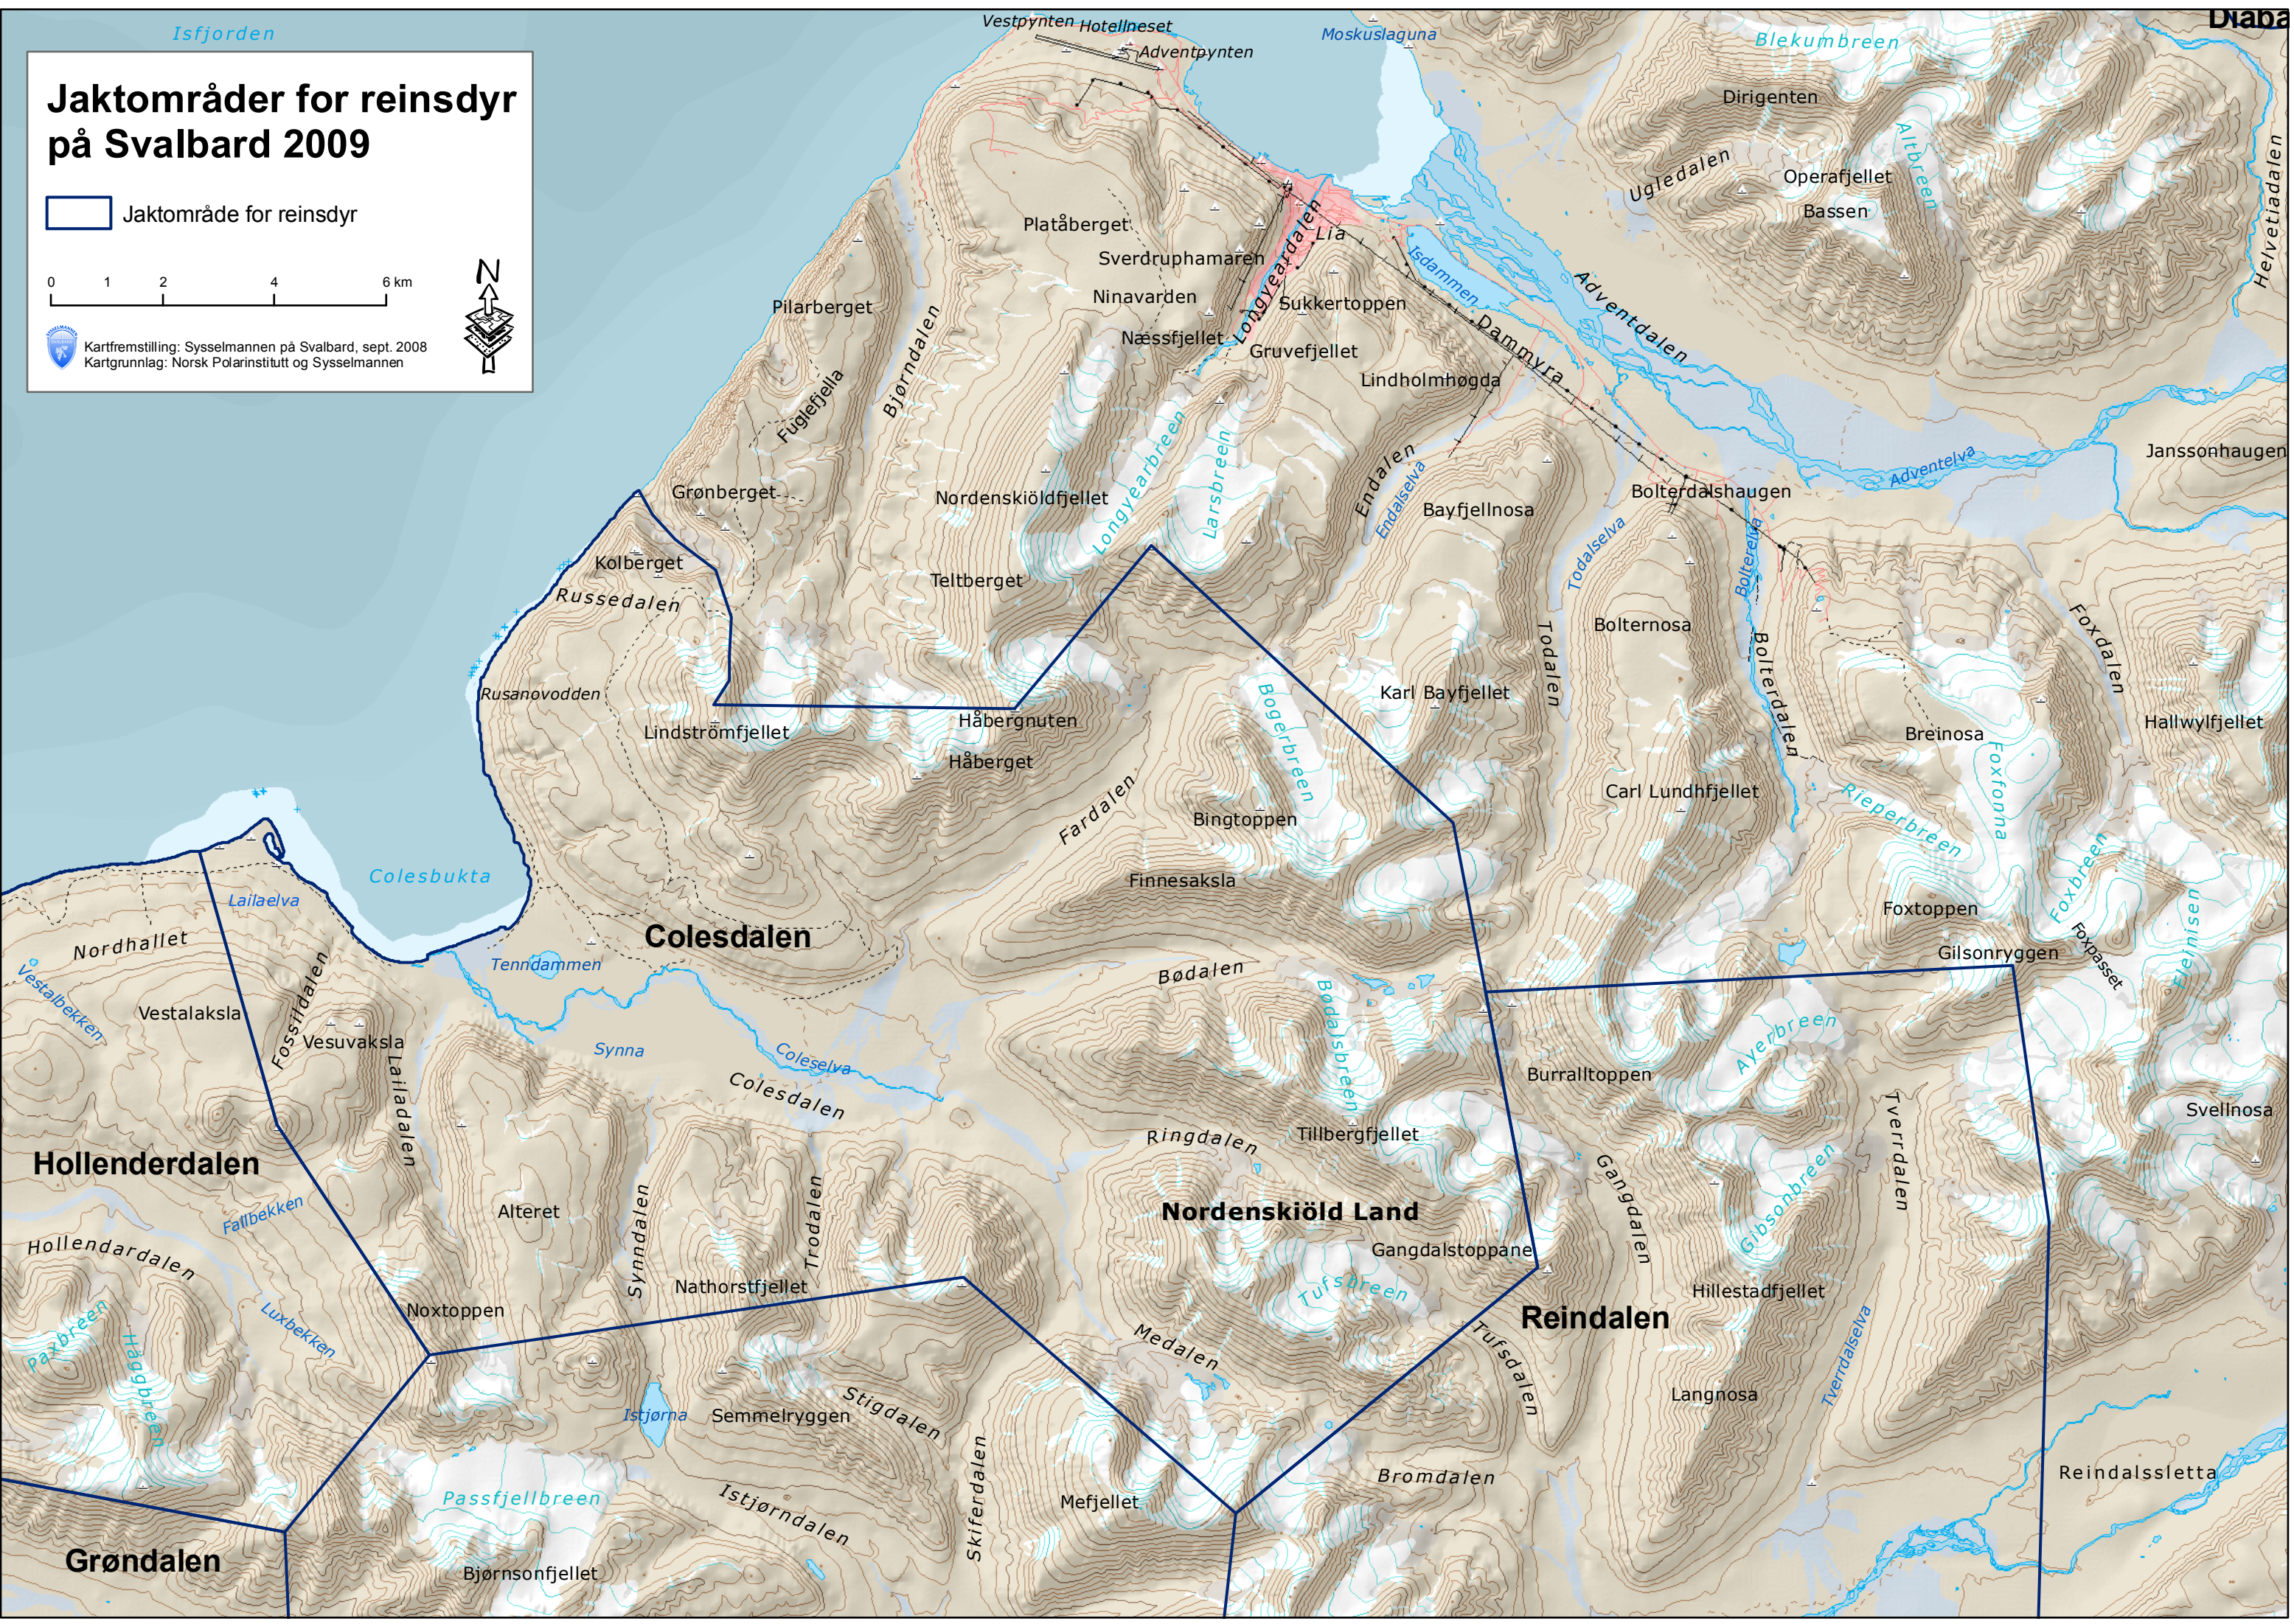

Jaktområder for reinsdyr på Svalbard 2009

Jaktområde for reinsdyr

Kartfremstilling: Sysselemannen på Svalbard, sept. 2008
Kartgrunnlag: Norsk Polarinstitutt og Sysselemannen