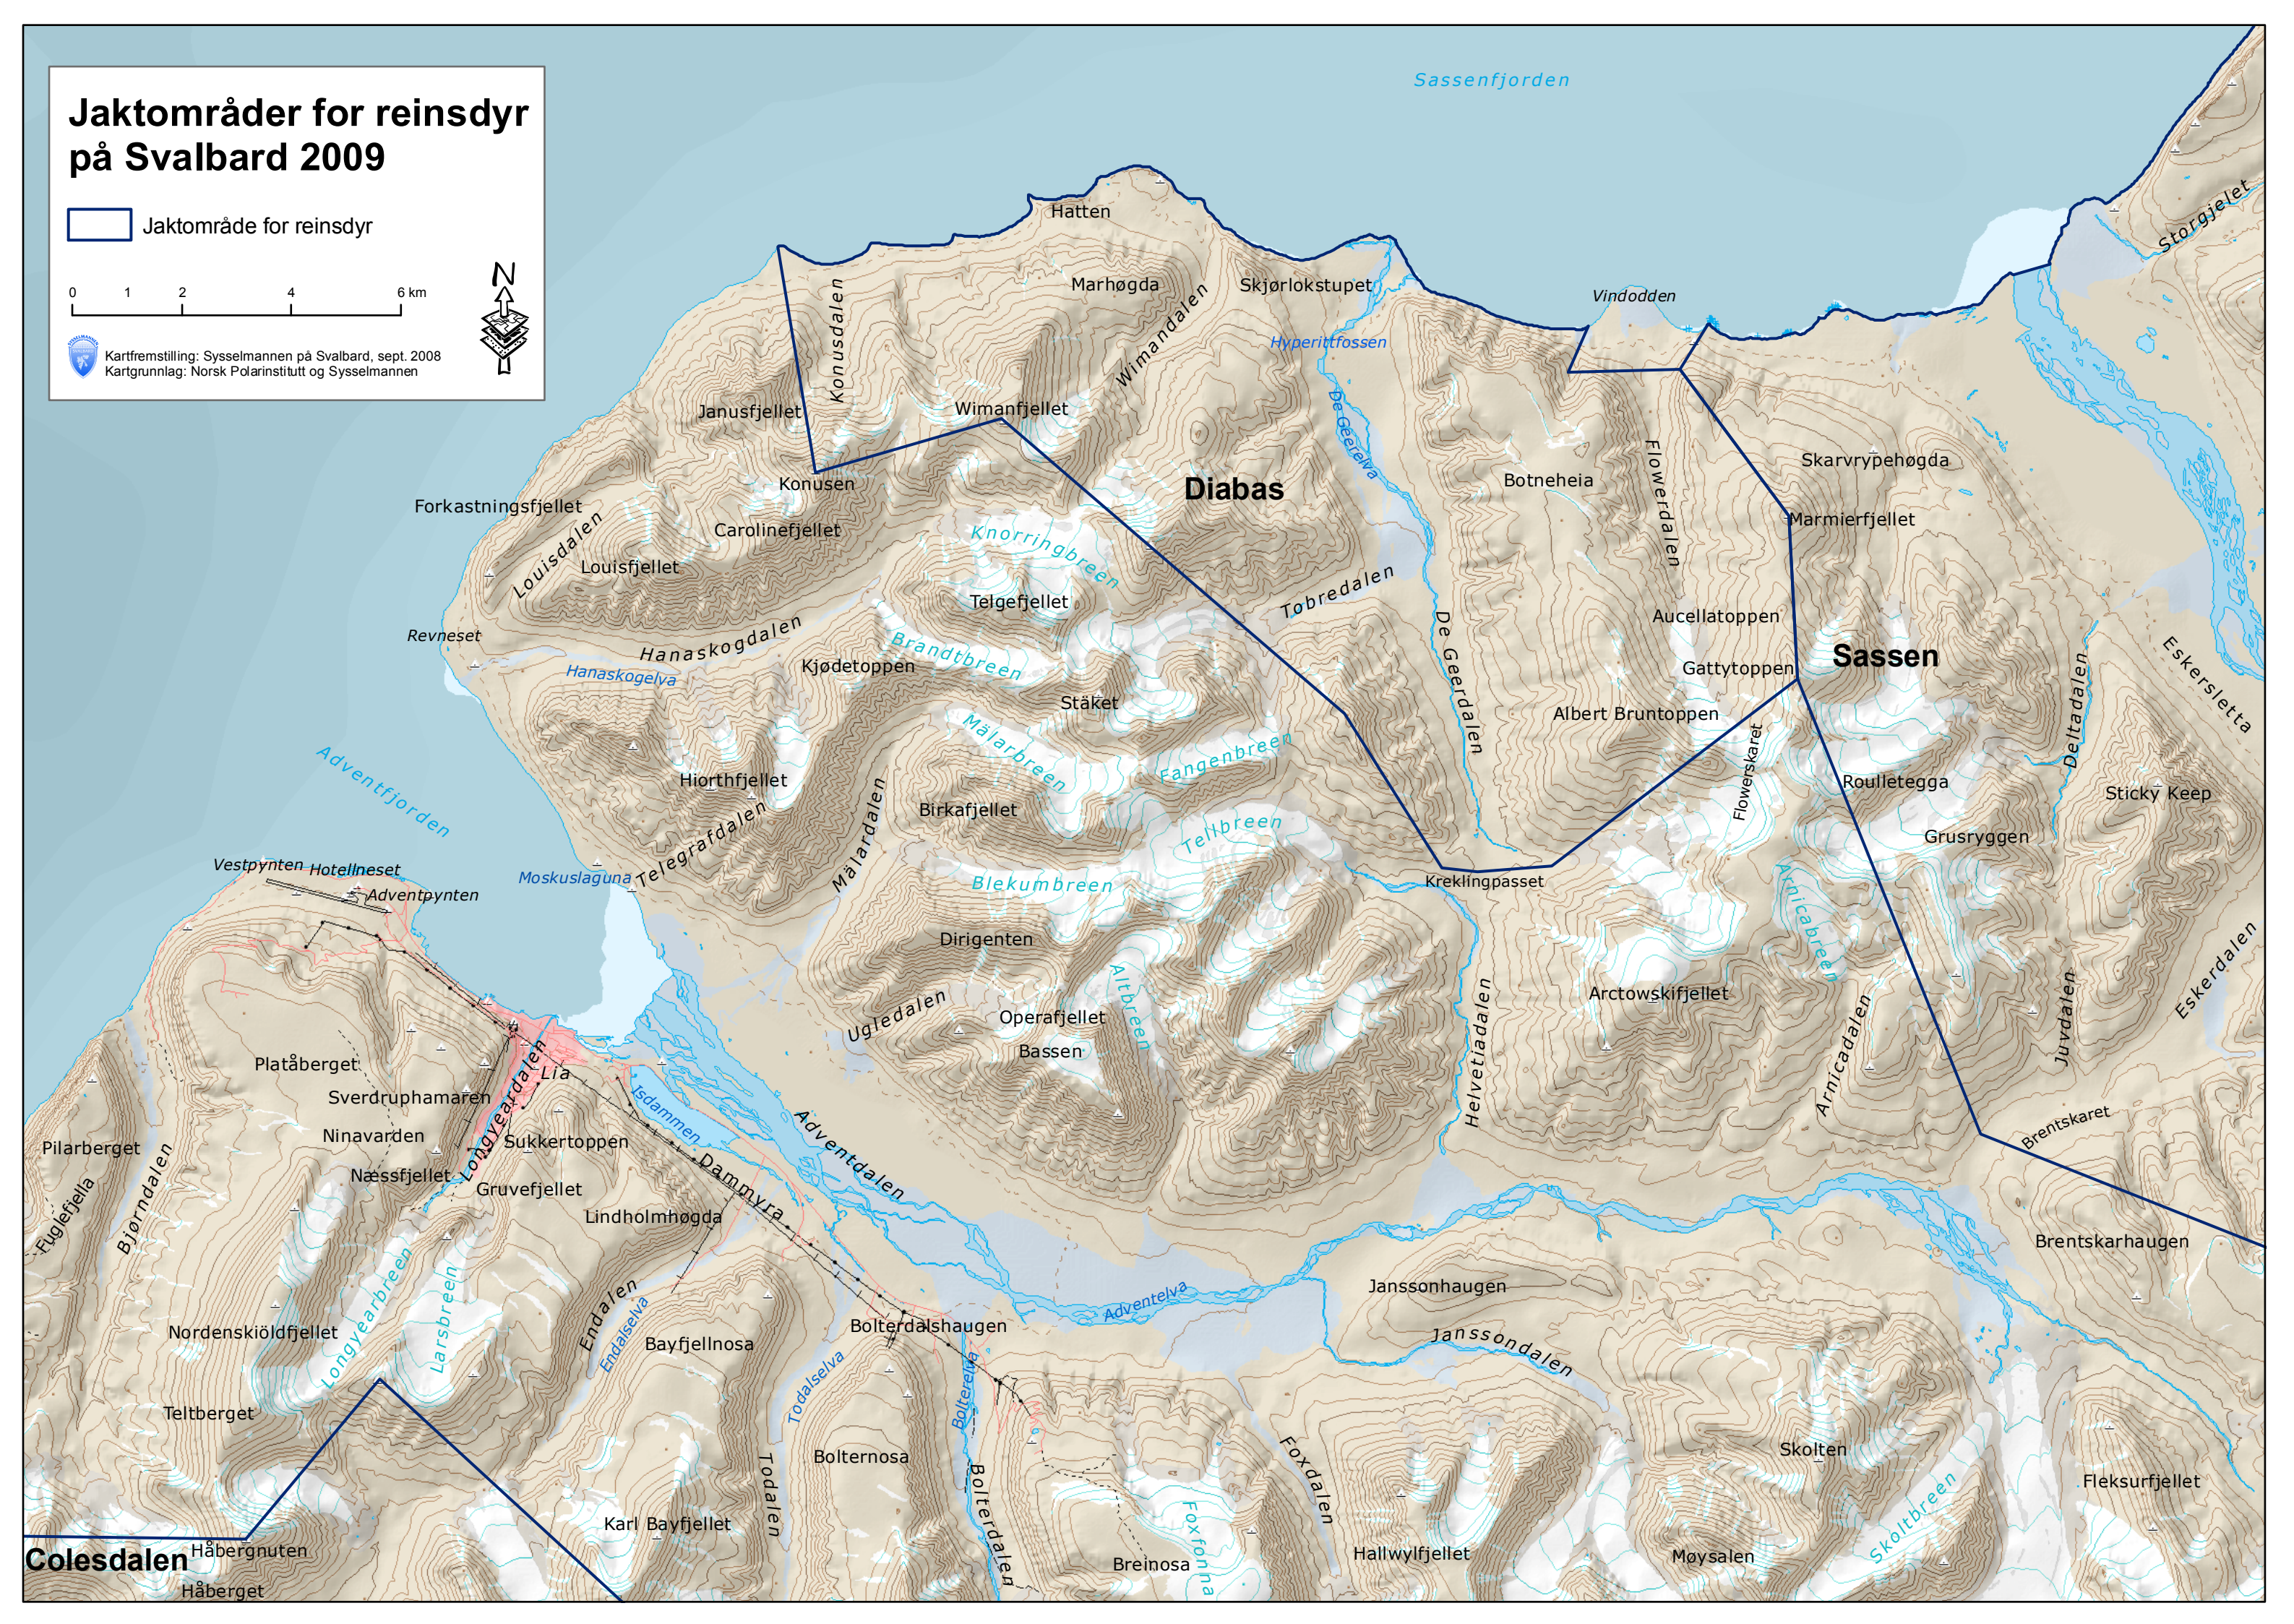

Jaktområder for reinsdyr på Svalbard 2009

Jaktområde for reinsdyr

Kartfremstilling: Sysselemannen på Svalbard, sept. 2008
Kartgrunnlag: Norsk Polarinstitutt og Sysselemannen