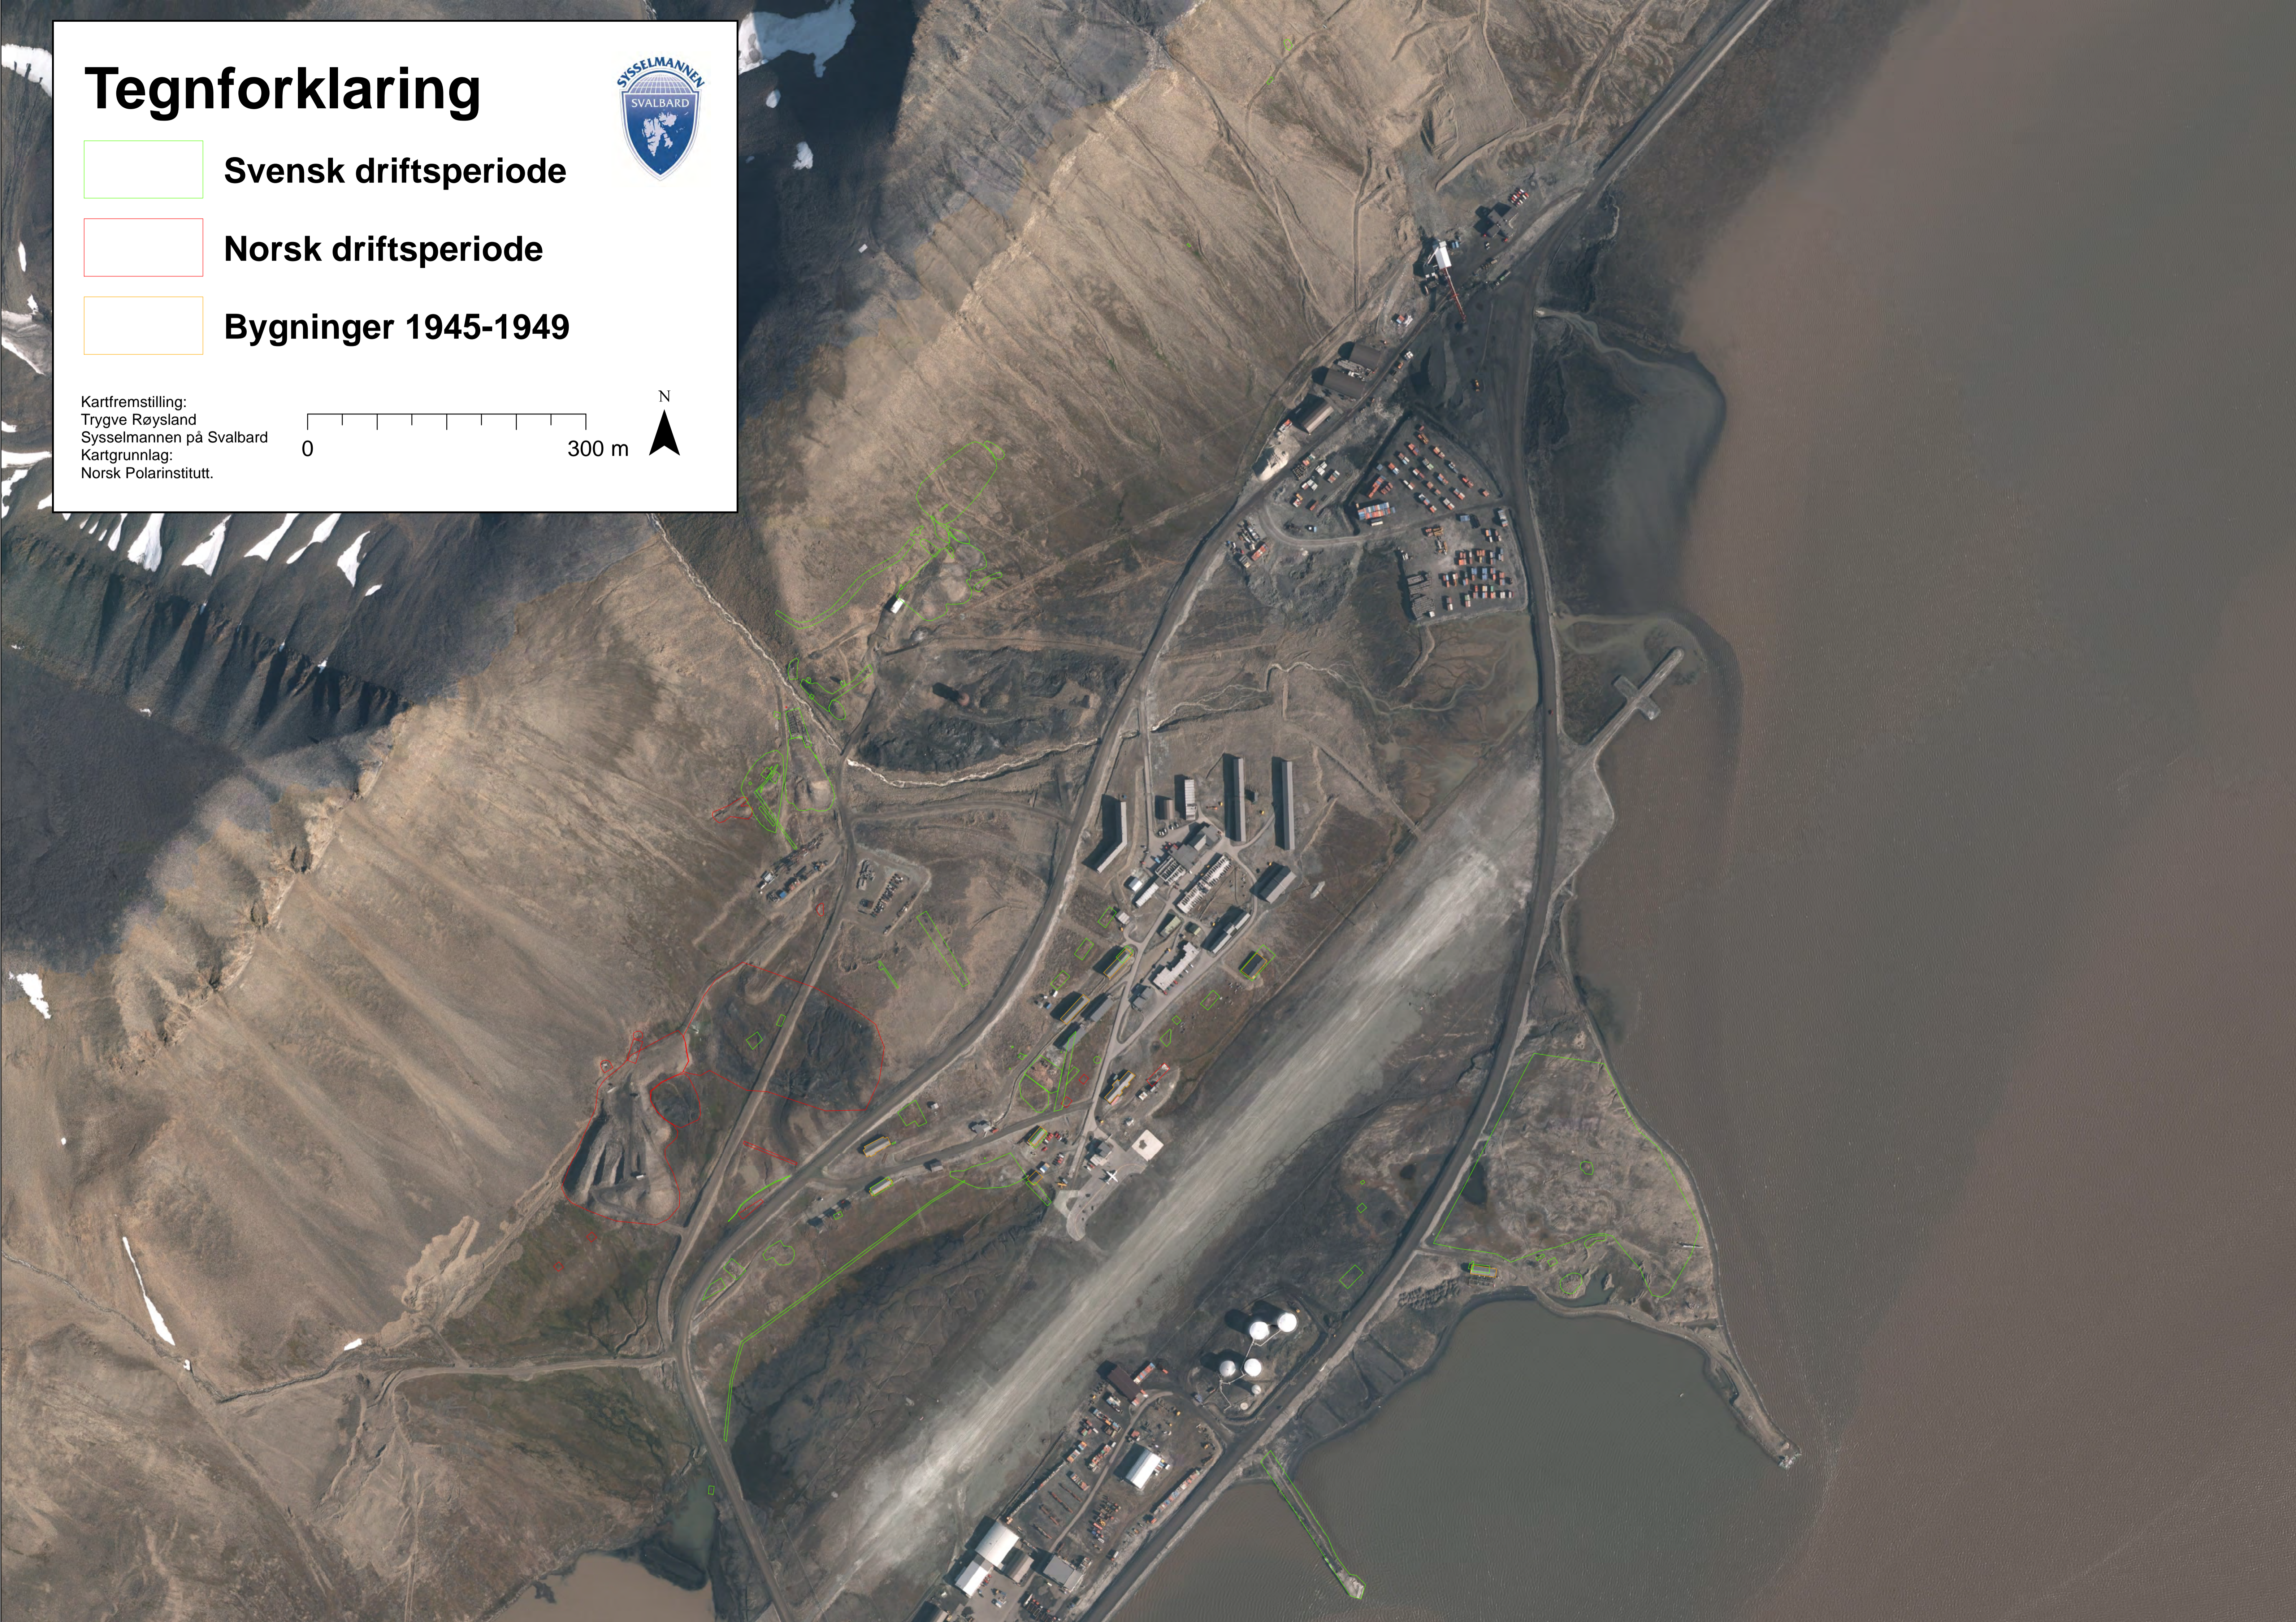

Tegnforklaring

Svensk driftsperiode

Norsk driftsperiode

Bygninger 1945-1949

Kartfremstilling:
Trygve Røysland
Sysselmannen på Svalbard
Kartgrunnlag:
Norsk Polarinstittutt.